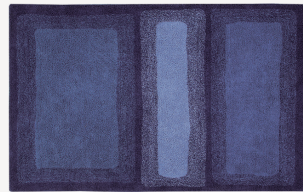

AIR

Air Savannah Red
C-AIR-SAVR | C-AIR-SAVR-L
140 x 200 cm | 170 x 240 cm
4000 g | 5600 g

Air Alaska Blue
C-AIR-ABL | C-AIR-SAVR-L
140 x 200 cm | 170 x 240 cm
4000 g | 5600 g

Air Canyon Rose
C-AIR-CANR | C-AIR-CANR-L
140 x 200 cm | 170 x 240 cm
4000 g | 5600 g

Air Dune White
C-AIR-NAT | C-AIR-NAT-L
140 x 200 cm | 170 x 240 cm
4000 g | 5600 g

EARTH

Earth Savannah Red
C-EARTH-SAVR
170 x 240 cm
4500 g

Earth Alaska Blue
C-EARTH-ABL
170 x 240 cm
4500 g

Earth Canyon Rose
C-EARTH-CANR
170 x 240 cm
4500 g

WASHABLE RUGS

WATER

Water Savannah Red
C-WATER-SAVR
140 x 200 cm
5000 g

Water Alaska Blue
C-WATER-ABL
140 x 200 cm
5000 g

Water Canyon Rose
C-WATER-CANR
140 x 200 cm
5000 g

ACCESSORIES

CUSHION
Air Savannah Red
SC-AIR-SAVR
30 x 50 cm