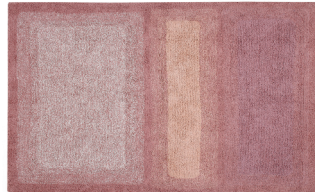

AIR

Air Savannah Red
C-AIR-SAVR | C-AIR-SAVR-L
140 x 200 cm | 170 x 240 cm
4000 g | 5600 g

Air Alaska Blue
C-AIR-ABL | C-AIR-SAVR-L
140 x 200 cm | 170 x 240 cm
4000 g | 5600 g

Air Canyon Rose
C-AIR-CANR | C-AIR-CANR-L
140 x 200 cm | 170 x 240 cm
4000 g | 5600 g

Air Dune White
C-AIR-NAT | C-AIR-NAT-L
140 x 200 cm | 170 x 240 cm
4000 g | 5600 g

EARTH

Earth Savannah Red
C-EARTH-SAVR
170 x 240 cm
4500 g

Earth Alaska Blue
C-EARTH-ABL
170 x 240 cm
4500 g

Earth Canyon Rose
C-EARTH-CANR
170 x 240 cm
4500 g

WASHABLE RUGS

WATER

Water Savannah Red
C-WATER-SAVR
140 x 200 cm
5000 g

Water Alaska Blue
C-WATER-ABL
140 x 200 cm
5000 g

Water Canyon Rose
C-WATER-CANR
140 x 200 cm
5000 g

ACCESSORIES

CUSHION
Air Savannah Red
SC-AIR-SAVR
30 x 50 cm

CUSHION
Air Alaska Blue
SC-AIR-ABL
30 x 50 cm

CUSHION
Air Dune White
SC-AIR-DWH
30 x 50 cm

BASKET
Fringes Savannah Red
BSK-FRIN-SAVR
Ø 45 x 25 cm

BASKET
Fringes Alaska Blue
BSK-FRIN-ABL
Ø 45 x 25 cm

BASKET
Fringes Sahara Nude
BSK-FRIN-SNU
Ø 45 x 25 cm