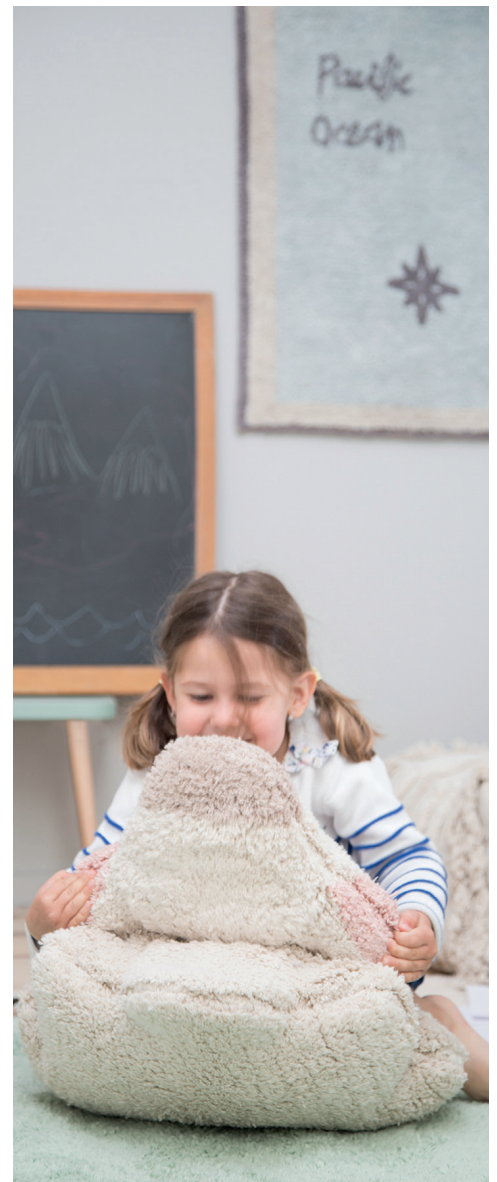

#### Sheep

45 x 55 x 25 cm

BOTÓN DE ALGODÓN

COJÍN EXTRAÍBLE

LAVABLE A MÁQUINA

## SELLING TIPS

- La Colección Puffy es perfecta para utilizar como **zona de juegos** y para que los más pequeños se relajen.
- ¡2 en 1! A diferencia de las otras colecciones, estos diseños de alfombras lavables tienen un **cojín integrado** en uno de los lados.
- Tanto el cojín como la alfombra tienen la misma **textura suave** y están hechos de algodón 100% natural.
- El cojín en forma de alas de uno de los diseños adopta el rol de **soporte para bebés**, lo cual permite a los padres seguir con sus quehaceres mientras su bebé está en un sitio seguro y relajado.
- Ambas alfombras pueden utilizarse como área de juegos. El niño puede **sentarse en el cojín** en forma de oveja e imaginar que está divirtiéndose en el campo.
- También pueden **utilizarse por separado**, como una alfombra sencilla y un cojín para el suelo o un gran juguete para niños.
- El cojín en forma de oveja está unido a la alfombra mediante un **botón artesanal de algodón**. Los acabados del agujero en la alfombra están muy bien hechos, de modo que la alfombra puede utilizarse sin el cojín aunque tenga un agujero, al ser parte del diseño.
- Hay una gran variedad de **accesorios** de otras colecciones **para combinar con** estas alfombras: mantas de punto, decoración de pared, cestas, cojines,...