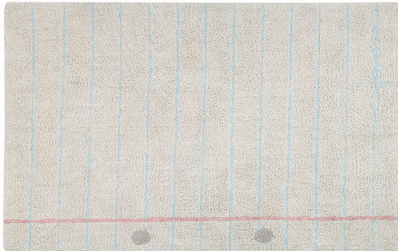

BACK TO SCHOOL

COLECCIÓN BACK TO SCHOOL

¿Eres adict@ al material escolar? Inspirada en elementos icónicos de la vuelta al cole, esta colección se convierte en un elemento indispensable para zonas de juego y habitaciones infantiles.

ALFOMBRAS LAVABLES

I Love Math
C-ILOVEMATH
140 x 200 cm
5000 g

Vintage Map
C-VINTMAP
140 x 200 cm
5000 g

Notebook
C-NOTEBOOK
120 x 160 cm
3500 g

Baby Numbers
C-BABYNUM
120 x 160 cm
3500 g

¡DEJA VOLAR LA IMAGINACIÓN DE LOS MÁS PEQUEÑOS CON LA VUELTA AL COLE!