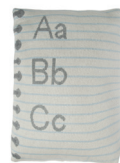

ALFOMBRAS LAVABLES

I Love Math
C-ILOVEMATH
140 x 200 cm
5000 g

Vintage Map
C-VINTMAP
140 x 200 cm
5000 g

Notebook
C-NOTEBOOK
120 x 160 cm
3500 g

Baby Numbers
C-BABYNUM
120 x 160 cm
3500 g

¡DEJA VOLAR LA IMAGINACIÓN DE LOS MÁS PEQUEÑOS CON LA VUELTA AL COLE!

ACCESORIOS

COJÍN Knitted Eraser
SC-ERASER
24 x 45 cm

COJÍN Knitted Ruler
SC-RULER
30 x 50 cm

COJÍN Knitted Notebook
SC-NOTEBOOK
30 x 45 cm

COJÍN Knitted Counting Frame
SC-COUNT
30 x 30 cm

COJÍN Floor Plus
SC-PLUS
50 x 50 x 18 cm