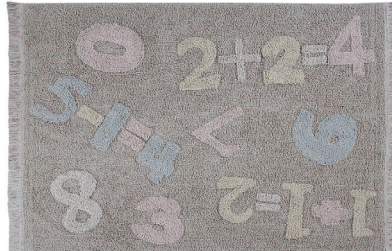

ALFOMBRAS LAVABLES

I Love Math
C-ILOVEMATH
140 x 200 cm
5000 g

Vintage Map
C-VINTMAP
140 x 200 cm
5000 g

Notebook
C-NOTEBOOK
120 x 160 cm
3500 g

Baby Numbers
C-BABYNUM
120 x 160 cm
3500 g

¡DEJA VOLAR LA IMAGINACIÓN DE LOS MÁS PEQUEÑOS CON LA VUELTA AL COLE!