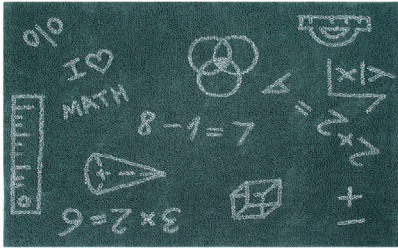

BACK TO SCHOOL

COLECCIÓN BACK TO SCHOOL

¿Eres adict@ al material escolar? Inspirada en elementos icónicos de la vuelta al cole, esta colección se convierte en un elemento indispensable para zonas de juego y habitaciones infantiles.

ALFOMBRAS LAVABLES

I Love Math
C-ILOVEMATH
140 x 200 cm
5000 g

Vintage Map
C-VINTMAP
140 x 200 cm
5000 g

Notebook
C-NOTEBOOK
120 x 160 cm
3500 g

Baby Numbers
C-BABYNUM
120 x 160 cm
3500 g

¡DEJA VOLAR LA IMAGINACIÓN DE LOS MÁS PEQUEÑOS CON LA VUELTA AL COLE!