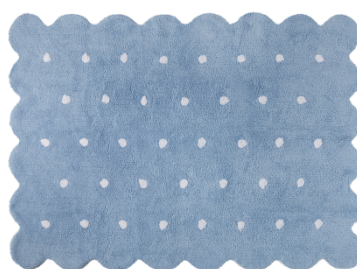

Dimensions : 120 x 160 cm

Poids : 3,5 kg

Biscuit White
120 x 160 cm | C-77770

Biscuit Pink
120 x 160 cm | C-77771

Biscuit Blue
120 x 160 cm | C-77772

Biscuit Red
120 x 160 cm | C-77773

Biscuit Grey
120 x 160 cm | C-77775