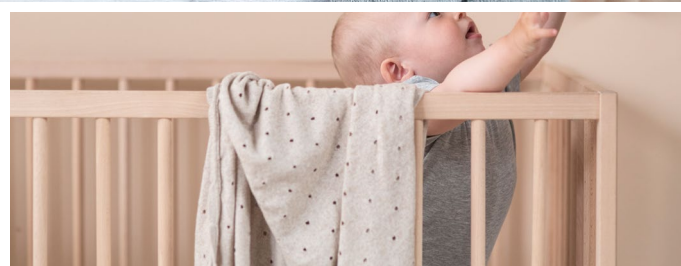

When rugs start to make sense