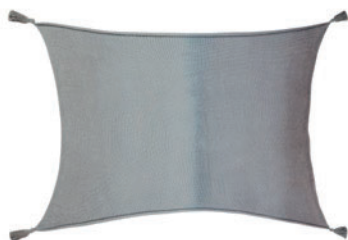

#### INFORMACIÓN TÉCNICA

**Composición:** 100% Algodón natural.

**Elaboración:** Mantas de punto teñidas y acabadas a mano.

**Colores:** Vainilla-rosa claro, azul claro-gris, menta, rosa-lavanda y gris.

**Diseño:** Manta rectangular teñida con una degradación de 2 colores y con pompones de algodón cosidos a mano en las esquinas.

**Tamaño:** 100 x 120cm

**Peso:** 700 g.

Manta Bebé Dégradé Azul Claro-Gris  
100 x 120 cm | BLC-DE-BL-B

Manta Bebé Dégradé Gris  
100 x 120 cm | BLC-DE-GREY-B

Manta Bebé Dégradé Menta  
100 x 120 cm | BLC-DE-MINT-B