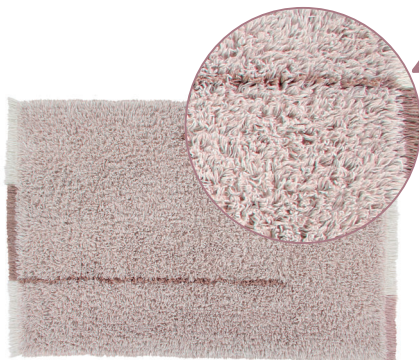

Spring Spirit
WO-SPRING-L
170 x 240 cm

SPRING SPIRIT

SELLING TIPS

- Spring Spirit resalta el poder de la primavera y que como su equinoccio, nos aporta una nueva fuente de luz y vida que llena tu camino.
- Alfombra de lana lavable hecha a mano con pelo largo en colores contrastados.
- Acabado con flecos desiguales dando a la alfombra ese toque bohemio-hippie que buscas.

Colores: Misty Rose mixed with Natural and Quartz Color

Tamaño lana: Largo