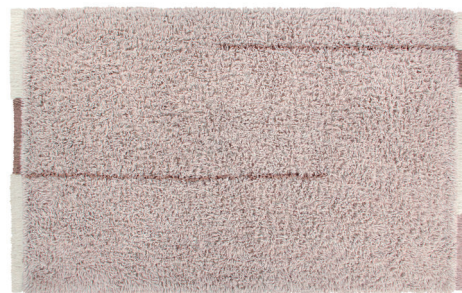

Spring Spirit
WO-SPRING-XL
300 x 200 cm

MEZCLA DE OVILLOS