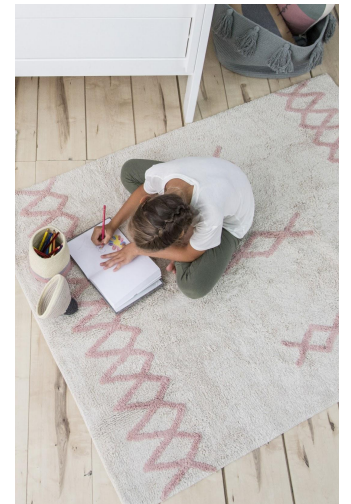

Alfombra Lavable Atlas Natural – Vintage Nude

Modelo Bereber de base natural con las líneas Nude Vintage. Esta nueva combinación de paleta de colores en las alfombras bereber las hacen ideales tanto como alfombras infantiles, como alfombras para el dormitorio, salón en incluso alfombra de cocina.

Al haber utilizado exclusivamente tintes naturales la hace muy segura, y al haberla hecho con algodón la hace ligera, suave y flexible.