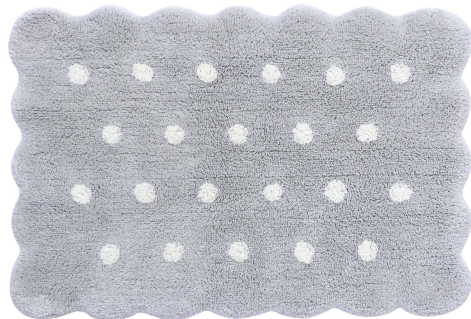

Alfombra lavable Mini Biscuit Pearl Grey

En un universo de fantasía, donde las galletas se convierten en alfombras, niños y niñas pueden dar rienda suelta a su imaginación en modo cuento de hadas, disfrutando de sus ratos de juego en esta mini versión del icónico diseño *Biscuit*.

Una pequeña alfombra rectangular, lavable, confeccionada a mano en algodón de tonalidad gris perla con topos más claros que contrastan en color natural, y con los bordes ondulados, imitando el contorno de una galleta.

Viene con una práctica mochila de algodón con cierre de cordones para guardarla y llevarla fácilmente de un sitio a otro.

Tamaños:
C-MI-BIS-PGR: 70x100 cm

[→ DESCARGAR IMAGEN DE PRODUCTO](#)

Lorena
Lorena Canals

Alfombra lavable *Mini Biscuit Pearl Grey*
70x100 cm