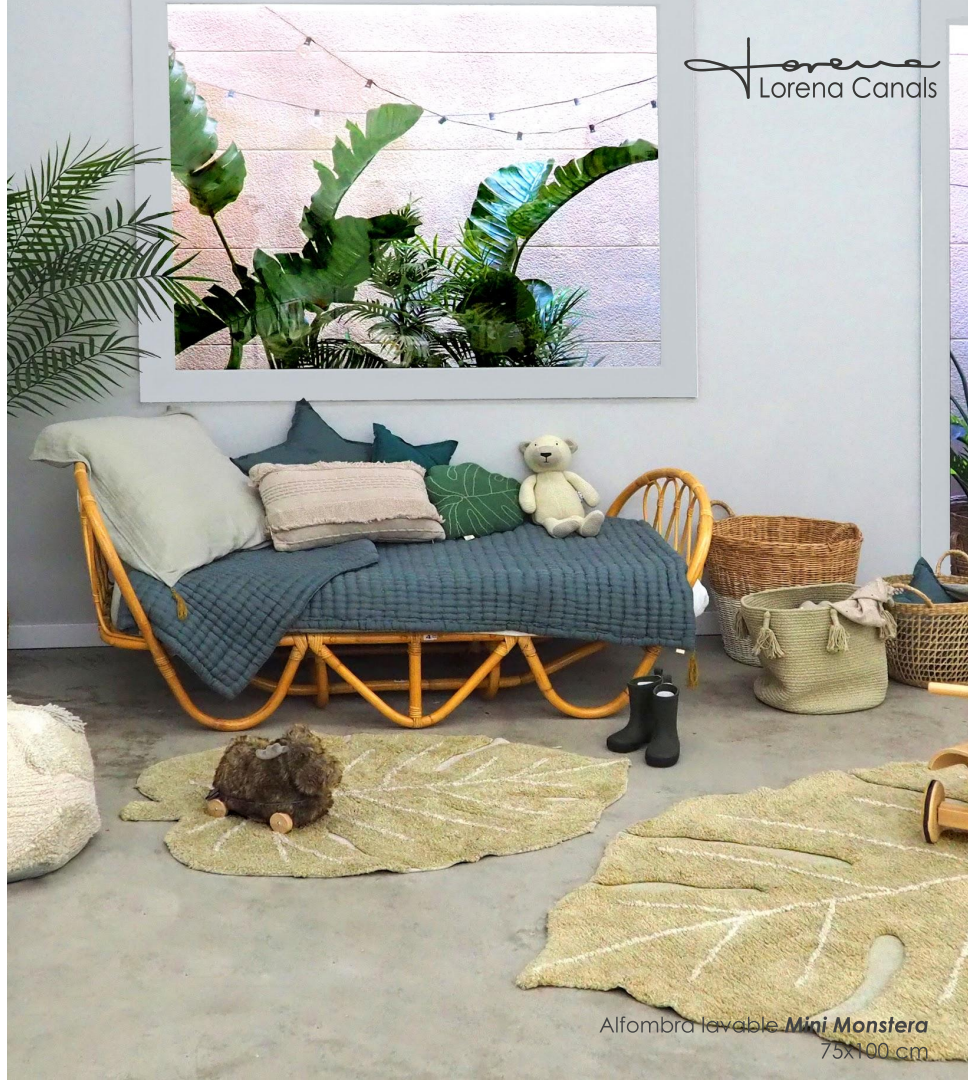

Alfombra lavable Mini Monstera

La jungla se cuelga en la habitación de los niños con el toque decorativo de una elegante *Monstera Olive* en versión mini, llamada a convertirse en otra pieza favorita junto a la de mayor tamaño.

Una suave mini alfombra lavable, contorneada con la forma de una hoja de la planta de la monstera, tejida en mezclilla de algodón de tonalidades verde oliva y natural. La base de lienzo de algodón en color natural contrasta con el verde al entreverse tras el dibujo.

Viene con una práctica mochila de algodón con cierre de cordones para guardarla y llevarla fácilmente de un sitio a otro.

Tamaños:

C-MI-MONS: 75x100 cm

[-> DESCARGAR IMAGEN DE PRODUCTO](#)

Lorena
Lorena Canals

Alfombra lavable *Mini Monstera*
75x100 cm